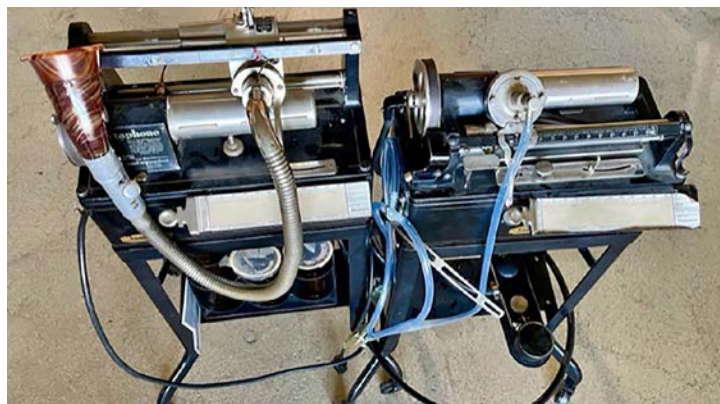

*Ediphone
Diktiergeräte,
um 1900*