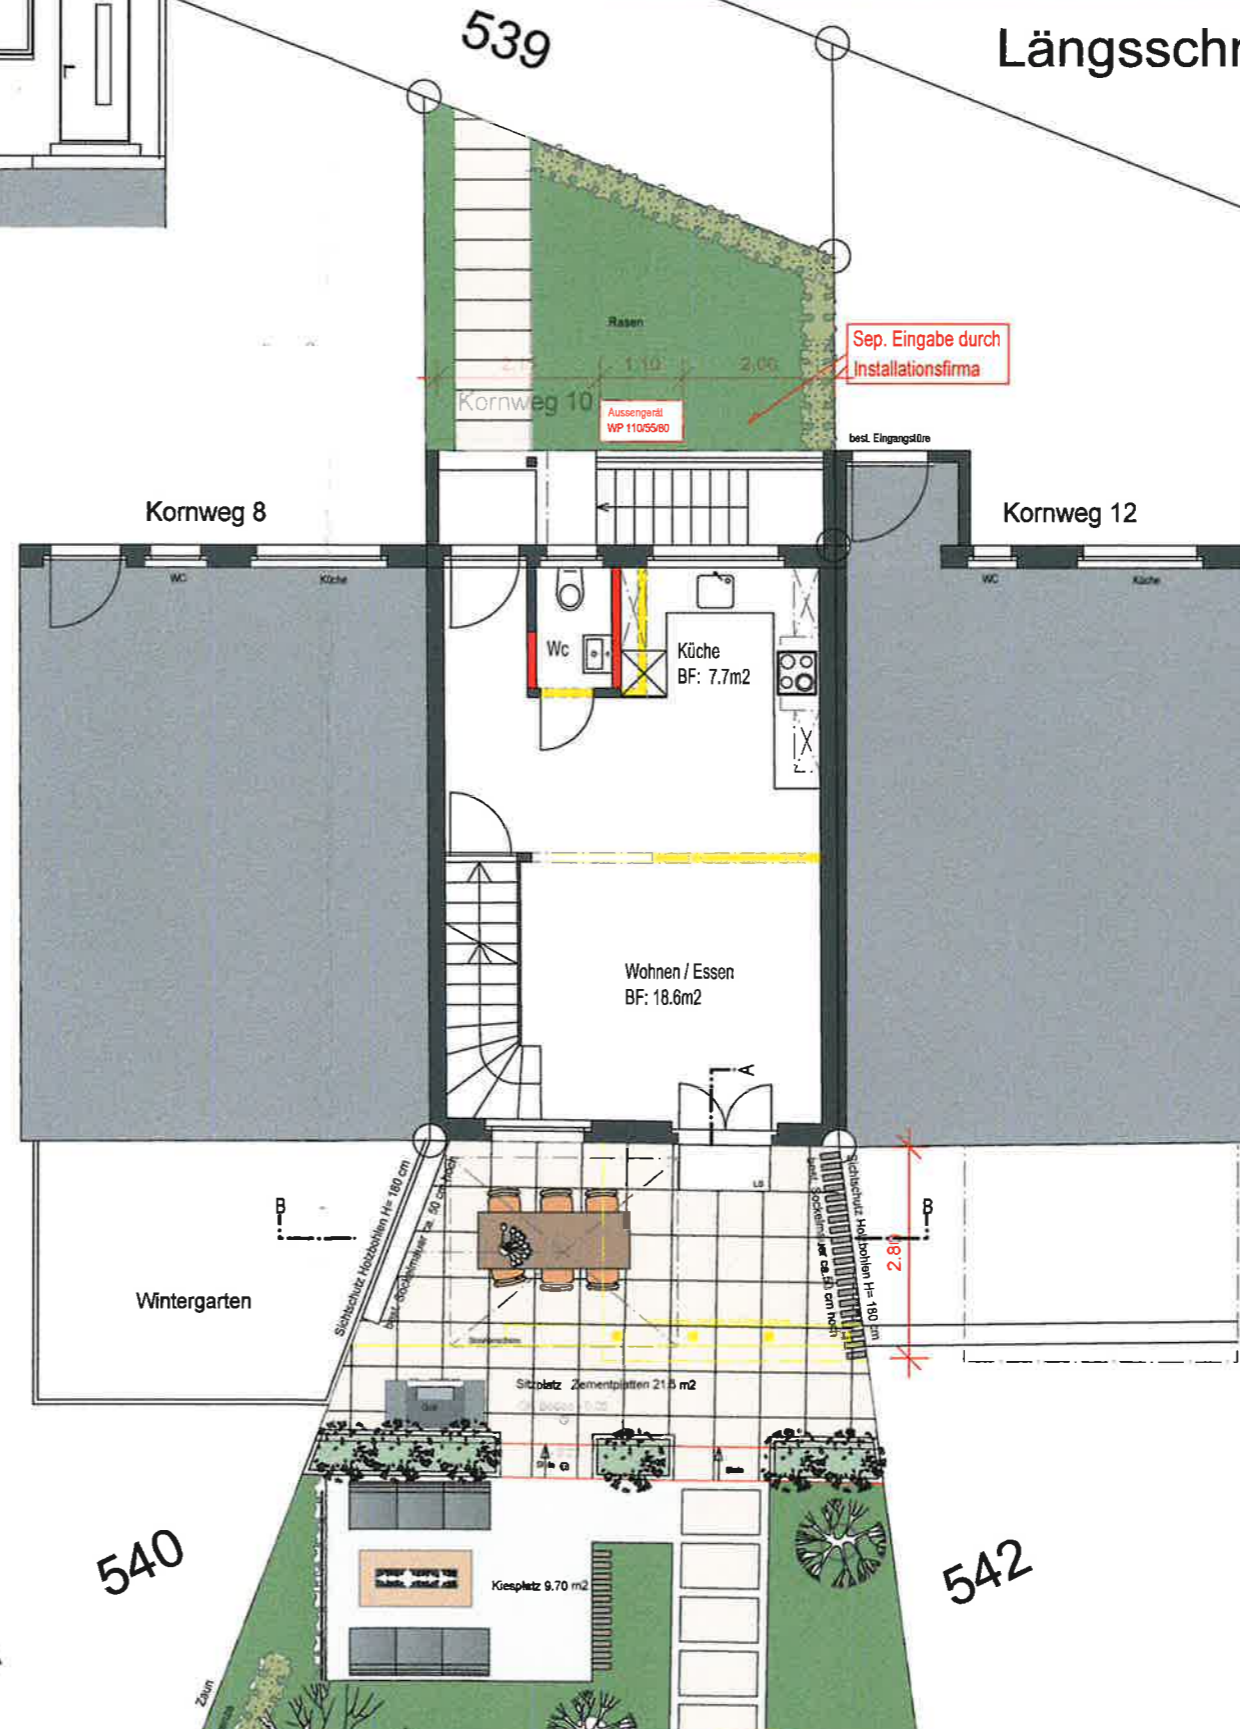

Nordost Fassade

Längsschnitt A

EINGEGANGEN
05. April 2024

Querschnitt B

- LEGENDE :
- BESTEHEND
 - ABBRUCH
 - NEU

URDORF, DEN 03.04.2024

DER ARCHITEKT :

Obergeschoss

Technik
BF: 7.8m²
Waschen
BF: 8.1m²