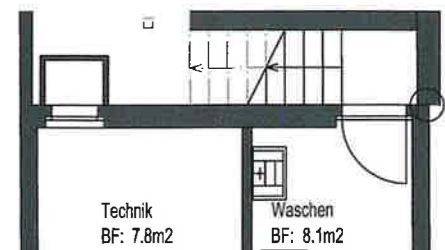

Nordost Fassade

Längsschnitt A

EINGEGANGEN
05. April 2024

Querschnitt B

- LEGENDE :
- BESTEHEND
 - ABBRUCH
 - NEU

URDORF, DEN 03.04.2024

DER ARCHITEKT :

Obergeschoss

Technik
BF: 7.8m²
Waschen
BF: 8.1m²