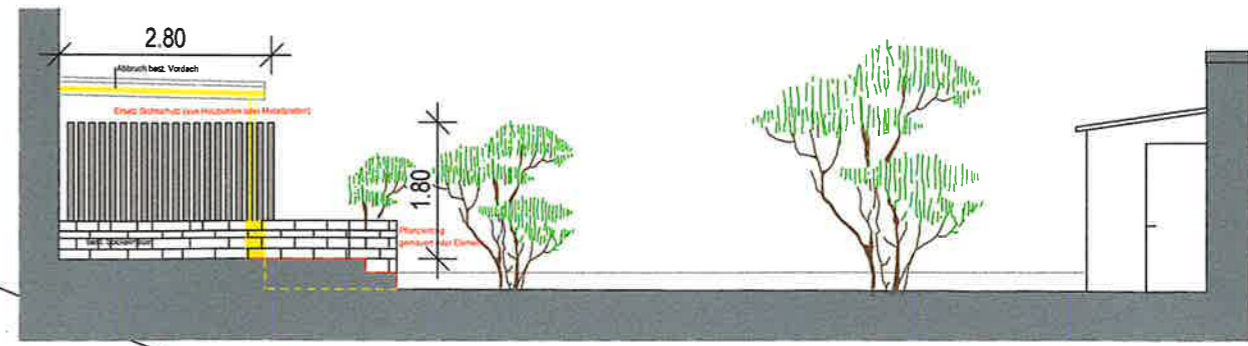

Nordost Fassade

Längsschnitt A

EINGEGANGEN
05. April 2024

Querschnitt B

- LEGENDE :
- BESTEHEND
 - ABBRUCH
 - NEU

URDORF, DEN 03.04.2024

DER ARCHITEKT :

Obergeschoss

Technik
BF: 7.8m²
Waschen
BF: 8.1m²