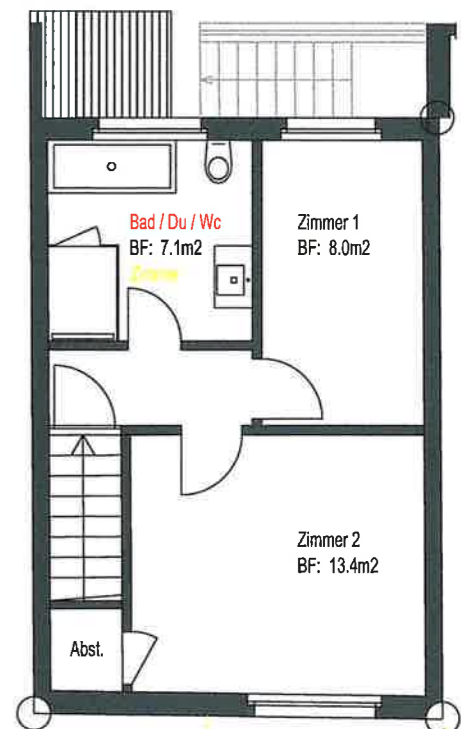

Nordost Fassade

Längsschnitt A

EINGEGANGEN
05. April 2024

Querschnitt B

- LEGENDE :
- BESTEHEND
 - ABBRUCH
 - NEU

URDORF, DEN 03.04.2024

DER ARCHITEKT :

Obergeschoss

Technik
BF: 7.8m²
Waschen
BF: 8.1m²