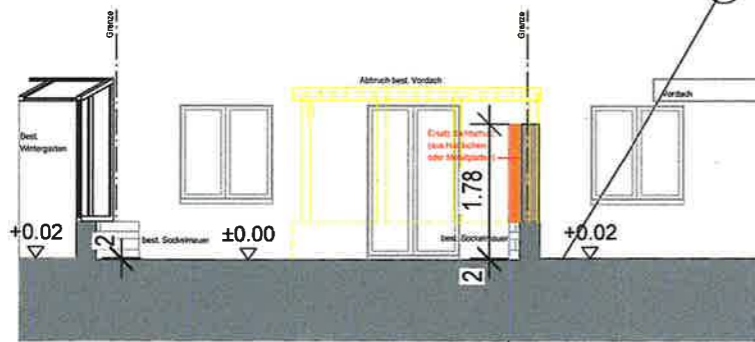

Nordost Fassade

Längsschnitt A

EINGEGANGEN
05. April 2024

Querschnitt B

- LEGENDE :
- BESTEHEND
 - ABBRUCH
 - NEU

URDORF, DEN 03.04.2024

DER ARCHITEKT :

Obergeschoss

Technik
BF: 7.8m²
Waschen
BF: 8.1m²