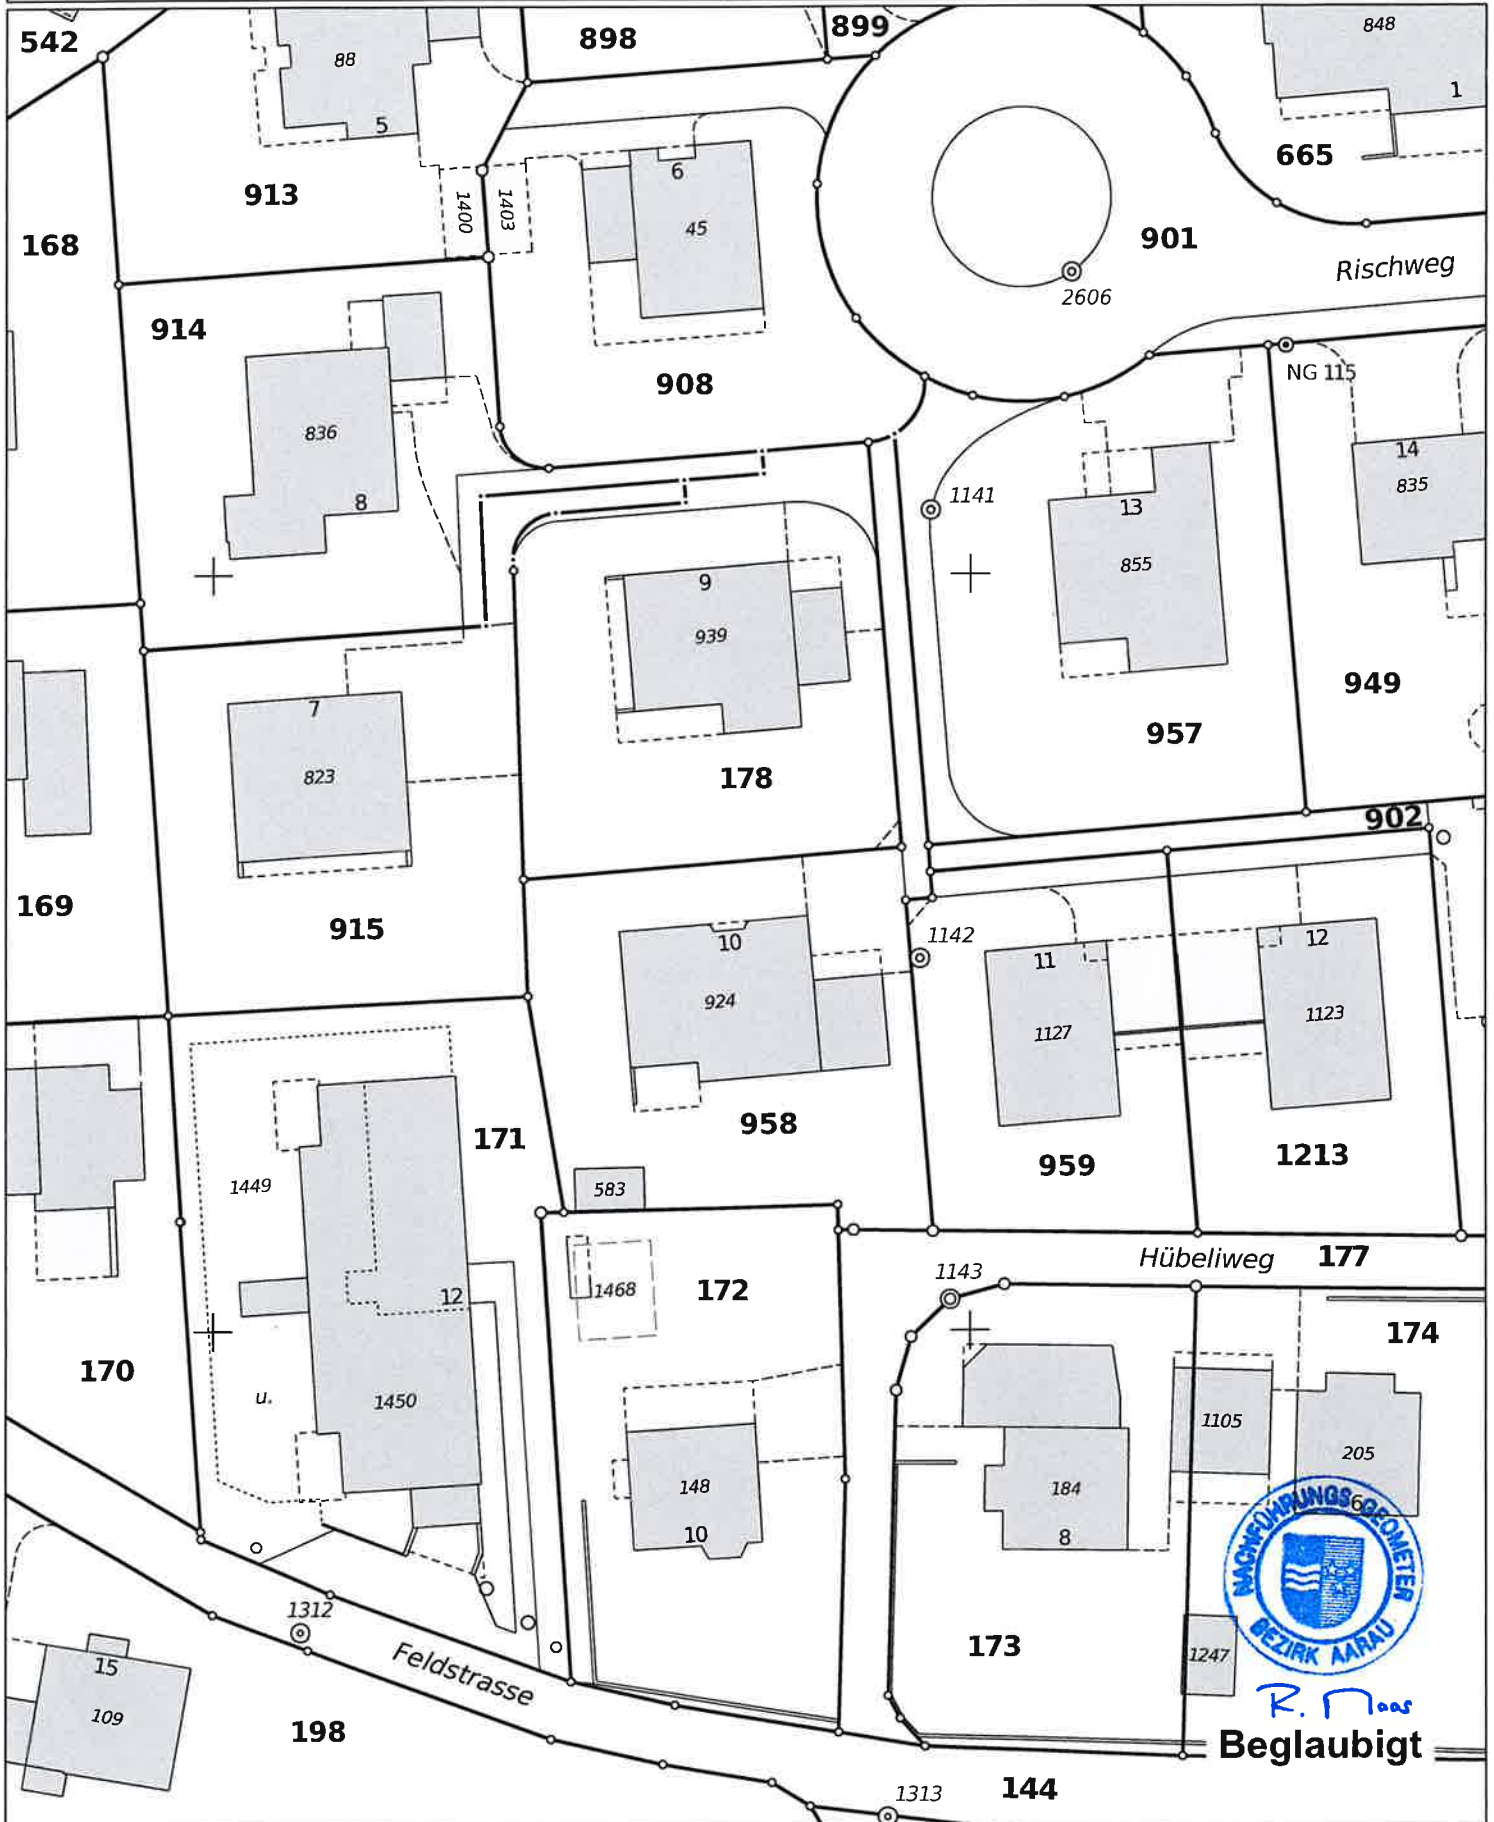

# Unterentfelden

1:500

Plannummer: 34

Parzellennummer: 958

**Katasterplankopie**

Legende: [www.cadastre.ch/legende](http://www.cadastre.ch/legende)  
Datenqualität: Standard AV93

KANTON AARGAU

Datum: 20.04.2026

Nachführungsgeometer  
Kreis Aarau

R. Naas

**Beglaubigt**

Achtung!  
Parzellen mit unterstrichenen Nummern sind an einer Mutation beteiligt und im Grundbuch noch nicht rechtskräftig eingetragen.  
Schutz der Vermessungsfixpunkte: Gefährdungen solcher Punkte (Signaturen  $\triangle$   $\odot$   $\ominus$   $\otimes$ ) sind umgehend zu melden (Tel. 062 200 28 28).