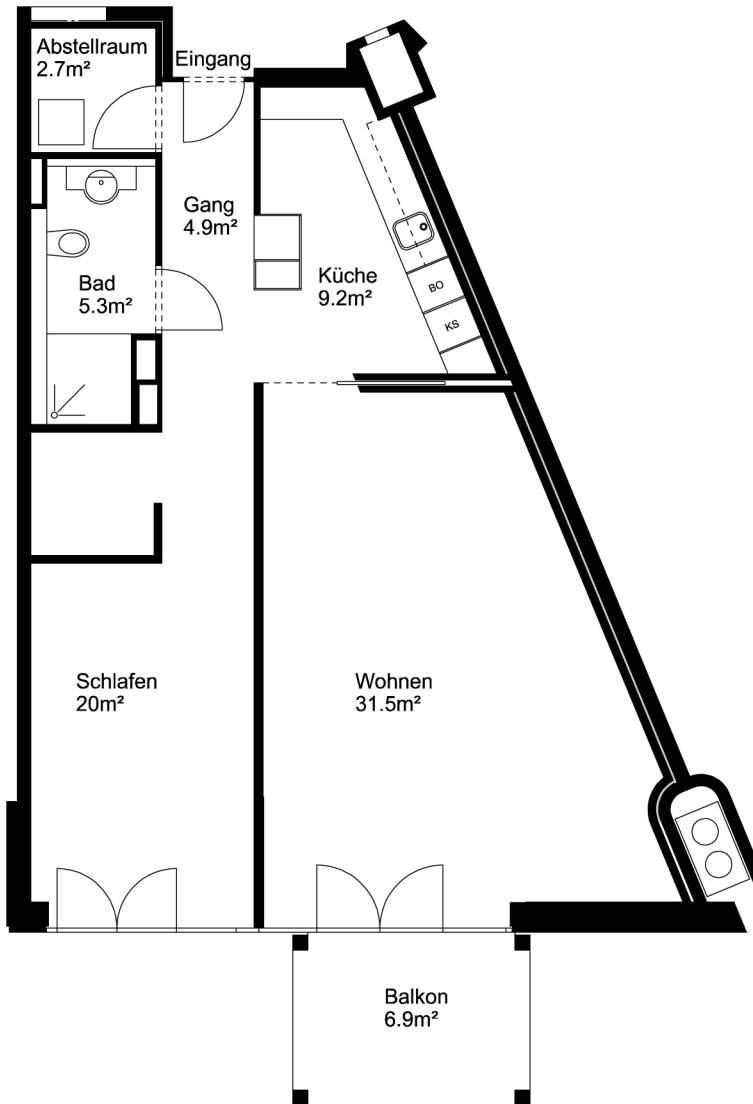

Seniorenwohnungen Chreesegge

Eichenweg, Unterenfelden

Haus: 16

Wohnung: 2.5 Zimmer OG 73.6m²

Mst.: 1 : 100

Notizen: