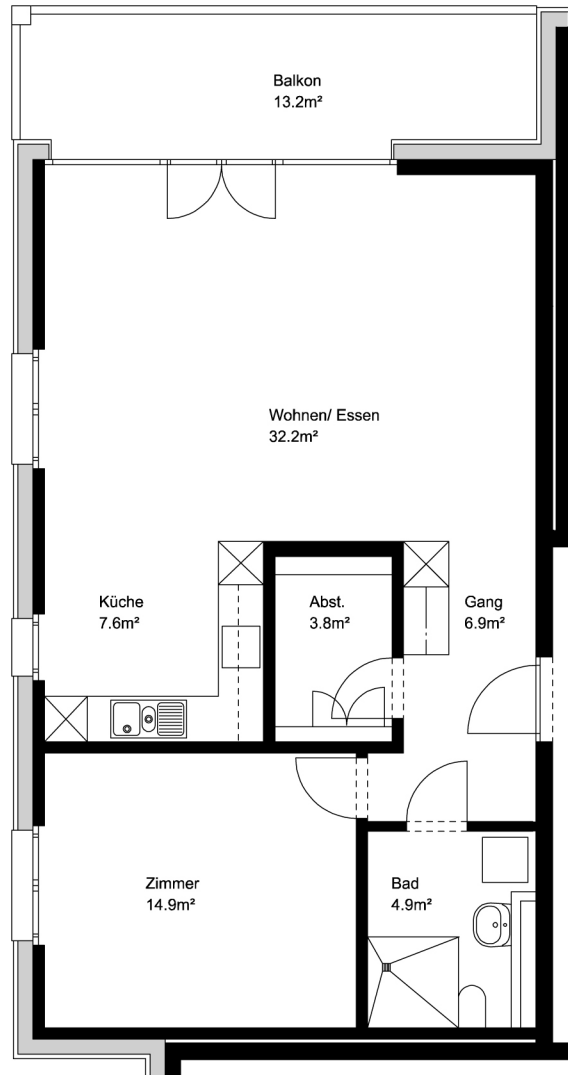

Mst.: 1 : 100

Notizen:

Seniorenwohnungen Chreesegge

Eichenweg, Unterenfelden

Haus: 12 + 14

Wohnung: 2 Zimmer OG, 70.3m²

Mst.: 1 : 100

Notizen:

Seniorenwohnungen Chreesegge

Eichenweg, Unterenfelden

Haus: 12 + 14

Wohnung: 3,5 Zimmer Maisonette 95.8m²

Notizen:

Mst.: 1 : 100

Seniorenwohnungen Chreesegge

Eichenweg, Unterenfelden

Notizen:

Möblierung zum selber ausschneiden und einsetzen im Plan

Sessel (85cm x 80cm)

Tischli gross
(75cm x 75cm)

Tischli klein
(50cm x 50cm)

Sideboard
(40cm x 220cm)

Sofa mit Recamiere
(80cm x 244cm x 153cm)

Sofa (80cm x 244cm)

Sofa (80cm x 224cm)

Bett (100cm x 200cm)

Doppelbett
(100cm x 200cm)

Esstisch (90cm x 190cm)

Esstisch rund (120cm)

Tisch rund (90cm)

Bürotisch (60cm x 120cm)