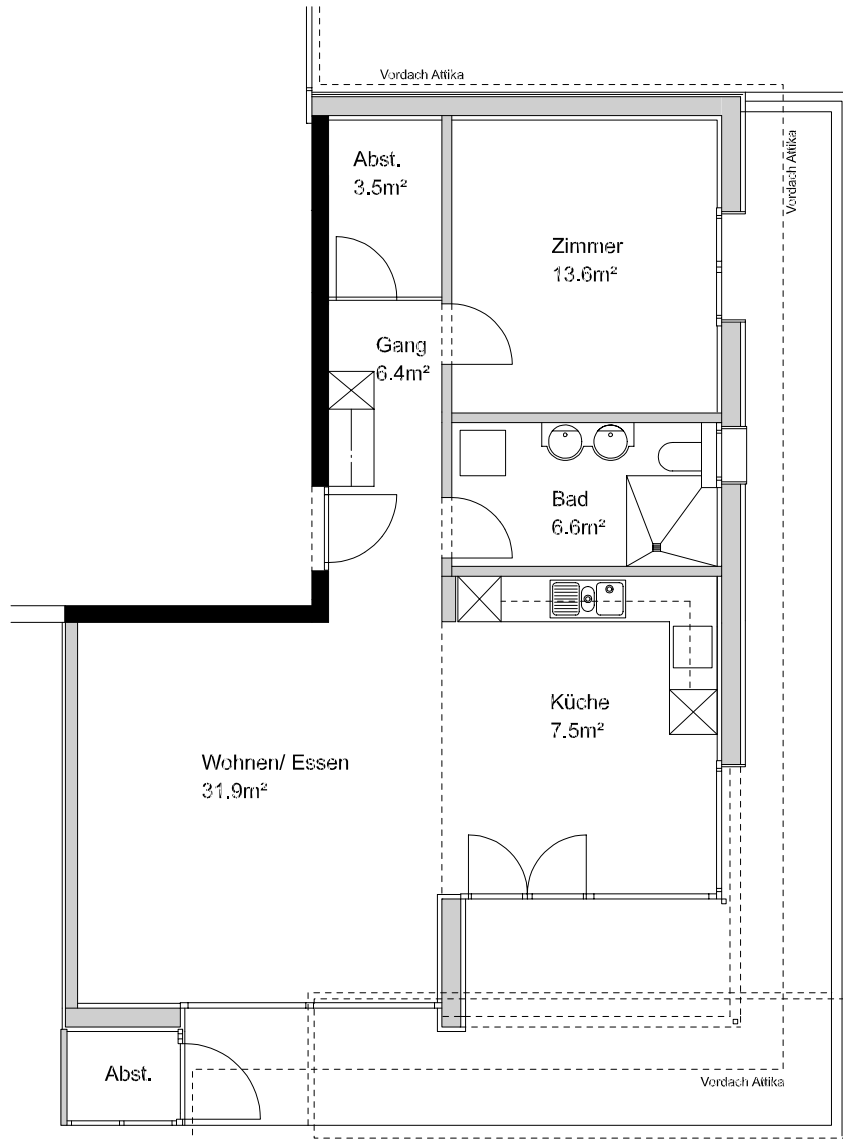

Haus: 14

Wohnung: 2.5 Zimmern Maisonette 87.3m²

Mst.: 1 : 100

Notizen:

Seniorenwohnungen Chreesegge

Eichenweg, Unterenfelden

Haus: 12

Wohnung: 2,5 Zimmer Maisonette 70m²

Notizen:

Möblierung zum selber ausschneiden und einsetzen im Plan

Sessel (85cm x 80cm)

Tischli gross
(75cm x 75cm)

Tischli klein
(50cm x 50cm)

Sideboard
(40cm x 220cm)

Sofa mit Recamiere
(80cm x 244cm x 153cm)

Sofa (80cm x 244cm)

Sofa (80cm x 224cm)

Bett (100cm x 200cm)

Doppelbett
(100cm x 200cm)

Esstisch (90cm x 190cm)

Esstisch rund (120cm)

Tisch rund (90cm)

Bürotisch (60cm x 120cm)