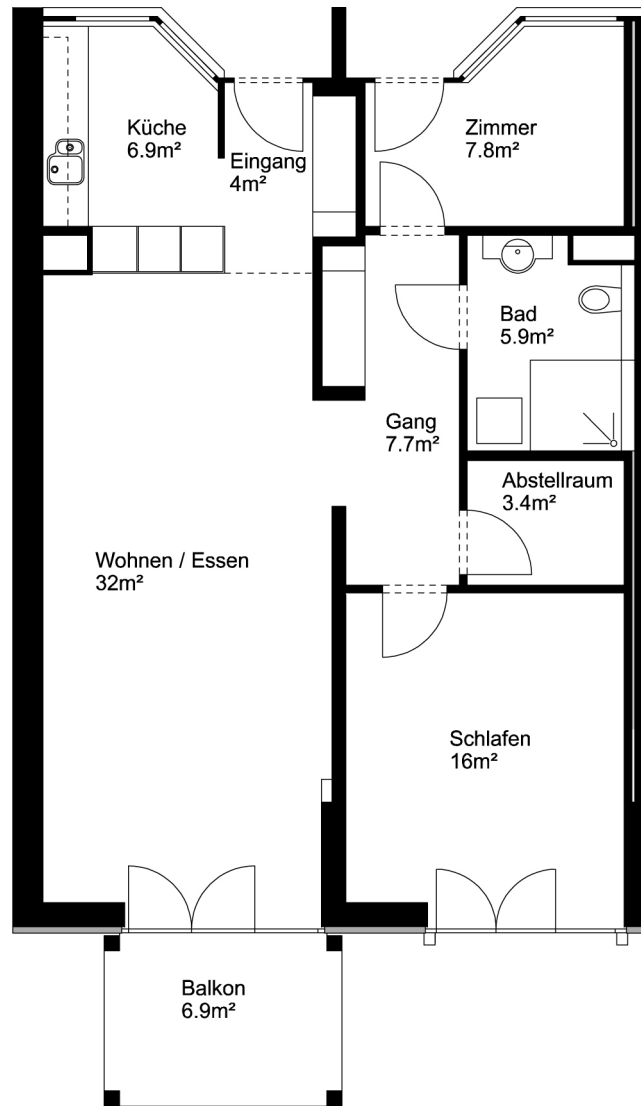

Seniorenwohnungen Chreesegge

Eichenweg, Unterenfelden

Haus: 16

Wohnung: 3.5 Zimmer OG 83.7m²

Mst.: 1 : 100

Notizen:

Seniorenwohnungen Chreesegge

Eichenweg, Unterenfelden

Notizen:

Möblierung zum selber ausschneiden und einsetzen im Plan

Sessel (85cm x 80cm)

Tischli gross
(75cm x 75cm)

Tischli klein
(50cm x 50cm)

Sideboard
(40cm x 220cm)

Sofa mit Recamiere
(80cm x 244cm x 153cm)

Sofa (80cm x 244cm)

Sofa (80cm x 224cm)

Bett (100cm x 200cm)

Doppelbett
(100cm x 200cm)

Esstisch (90cm x 190cm)

Esstisch rund (120cm)

Tisch rund (90cm)

Bürotisch (60cm x 120cm)

Schrank (60cm x 300cm)

Schrank (60cm x 200cm)

Raster zum selber ausschneiden (1 Feld = 50cm x 50cm)