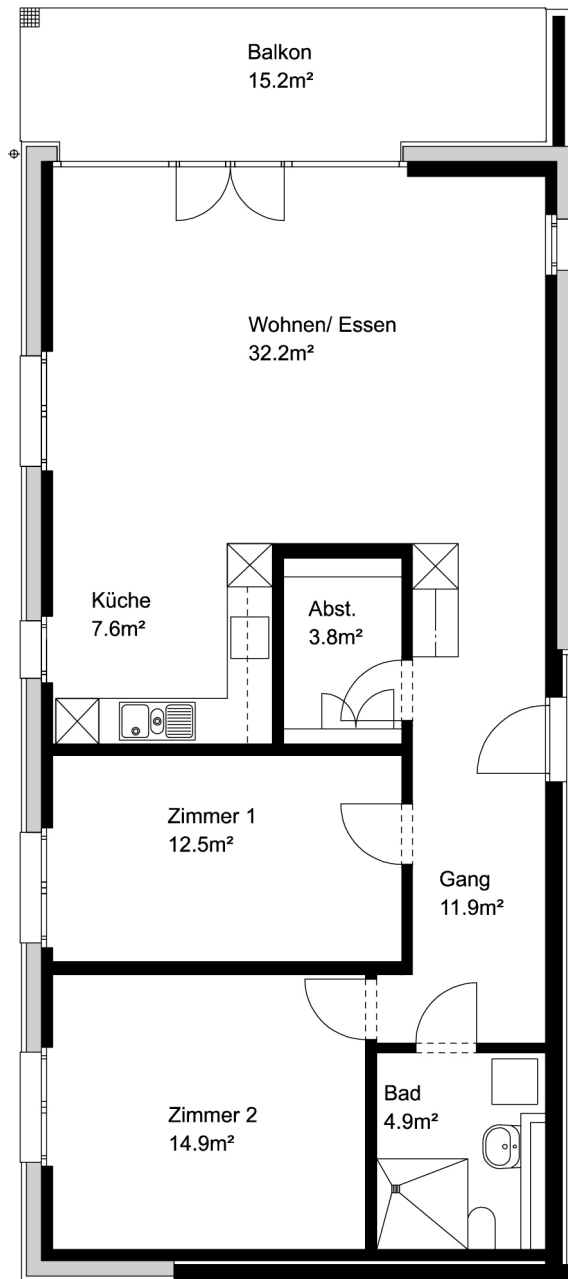

Seniorenwohnungen Chreesegge

Eichenweg, Unterenfelden

Haus: 12 + 14

Wohnung: 3 Zimmer EG 87.8m²

Mst.: 1 : 100

Notiz:

Seniorenwohnungen Chreesegge

Eichenweg, Unterenfelden

Haus: 12 + 14

Wohnung: 3 Zimmer OG 87.8m²

Mst.: 1 : 100

Notiz:

Seniorenwohnungen Chreesegge

Eichenweg, Unterenfelden

Haus: 12 + 14

Wohnung: 2 Zimmer EG, 70.3m²

Notizen:

Möblierung zum selber ausschneiden und einsetzen im Plan

Sessel (85cm x 80cm)

Tischli gross
(75cm x 75cm)

Tischli klein
(50cm x 50cm)

Sideboard
(40cm x 220cm)

Sofa mit Recamiere
(80cm x 244cm x 153cm)

Sofa (80cm x 244cm)

Sofa (80cm x 224cm)

Bett (100cm x 200cm)

Doppelbett
(100cm x 200cm)

Esstisch (90cm x 190cm)

Esstisch rund (120cm)

Tisch rund (90cm)

Bürotisch (60cm x 120cm)