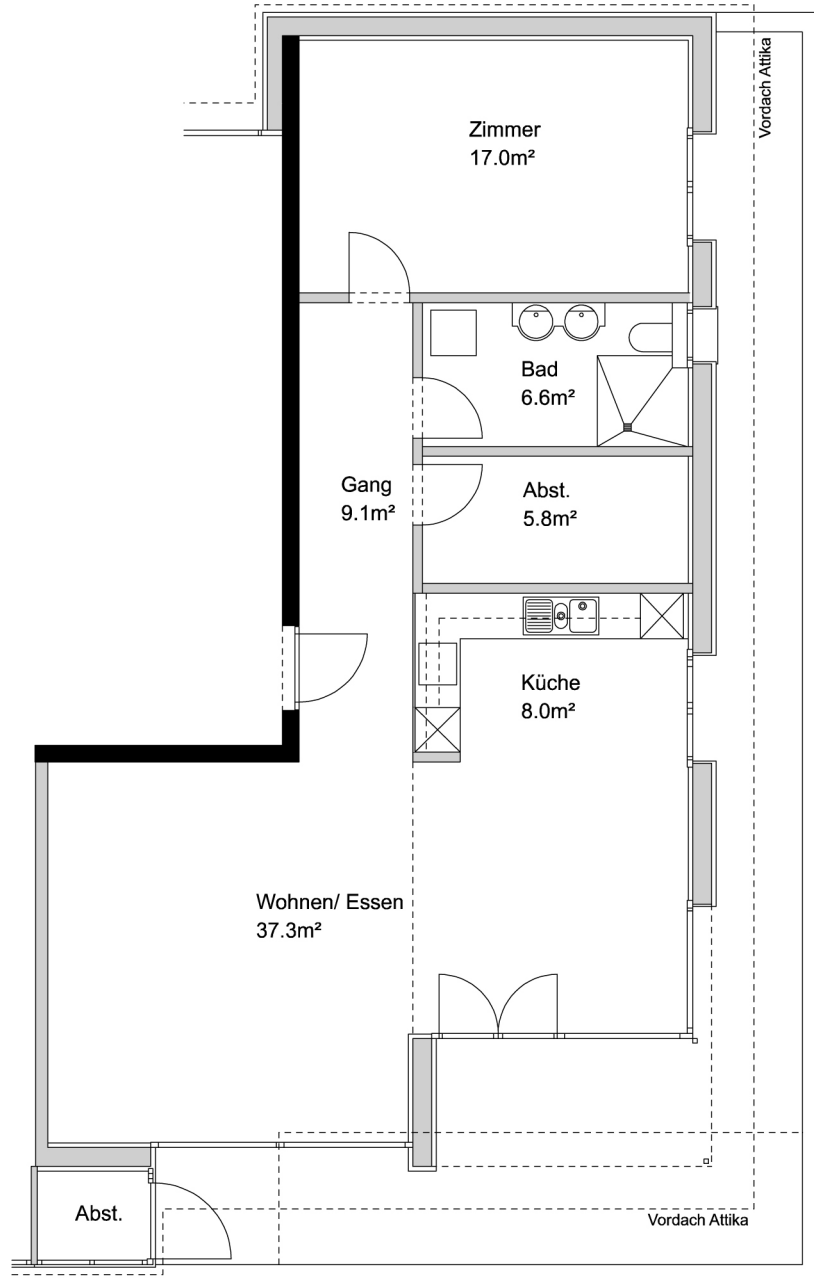

Seniorenwohnungen Chreesegge

Eichenweg, Unterenfelden

Haus: 12 + 14

Wohnung: 3,5 Zimmer Maisonette 95.8m²

Notizen:

Mst.: 1 : 100

Seniorenwohnungen Chreesegge

Eichenweg, Unterenfelden

Haus: 14

Wohnung: 2.5 Zimmern Maisonette 87.3m²

Mst.: 1 : 100

Notizen:

Seniorenwohnungen Chreesegge

Eichenweg, Unterenfelden

Haus: 12

Wohnung: 2,5 Zimmer Maisonette 70m²

Notizen:

Möblierung zum selber ausschneiden und einsetzen im Plan

Sessel (85cm x 80cm)

Tischli gross
(75cm x 75cm)

Tischli klein
(50cm x 50cm)

Sideboard
(40cm x 220cm)

Sofa mit Recamiere
(80cm x 244cm x 153cm)

Sofa (80cm x 244cm)

Sofa (80cm x 224cm)

Bett (100cm x 200cm)

Doppelbett
(100cm x 200cm)

Esstisch (90cm x 190cm)

Esstisch rund (120cm)

Tisch rund (90cm)

Bürotisch (60cm x 120cm)