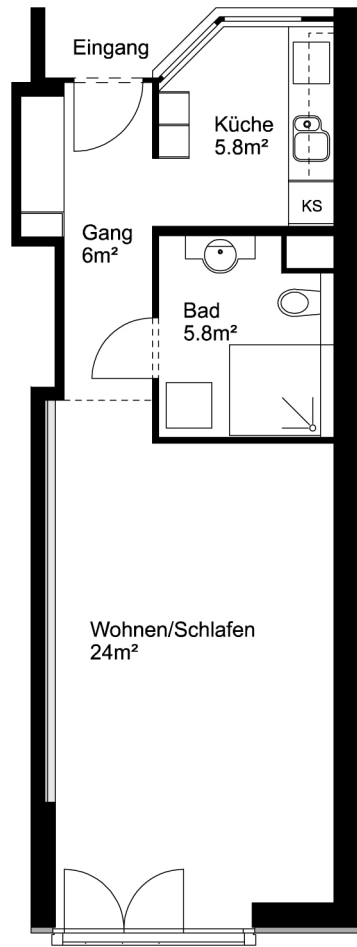

Wohnung: 1.5 Zimmer OG 41.6m²

Mst.: 1 : 100

Notizen:

Seniorenwohnungen Chreesegge

Eichenweg, Unterenfelden

Haus: 12 + 14

Wohnung: 1.5 Zimmer OG 41.6m²

Mst.: 1 : 100

Notizen:

Möblierung zum selber ausschneiden und einsetzen im Plan

Sessel (85cm x 80cm)

Tischli gross
(75cm x 75cm)

Tischli klein
(50cm x 50cm)

Sideboard
(40cm x 220cm)

Sofa mit Recamiere
(80cm x 244cm x 153cm)

Sofa (80cm x 244cm)

Sofa (80cm x 224cm)

Bett (100cm x 200cm)

Doppelbett
(100cm x 200cm)

Esstisch (90cm x 190cm)

Esstisch rund (120cm)

Tisch rund (90cm)

Bürotisch (60cm x 120cm)

Schrank (60cm x 300cm)

Schrank (60cm x 200cm)

Raster zum selber ausschneiden (1 Feld = 50cm x 50cm)