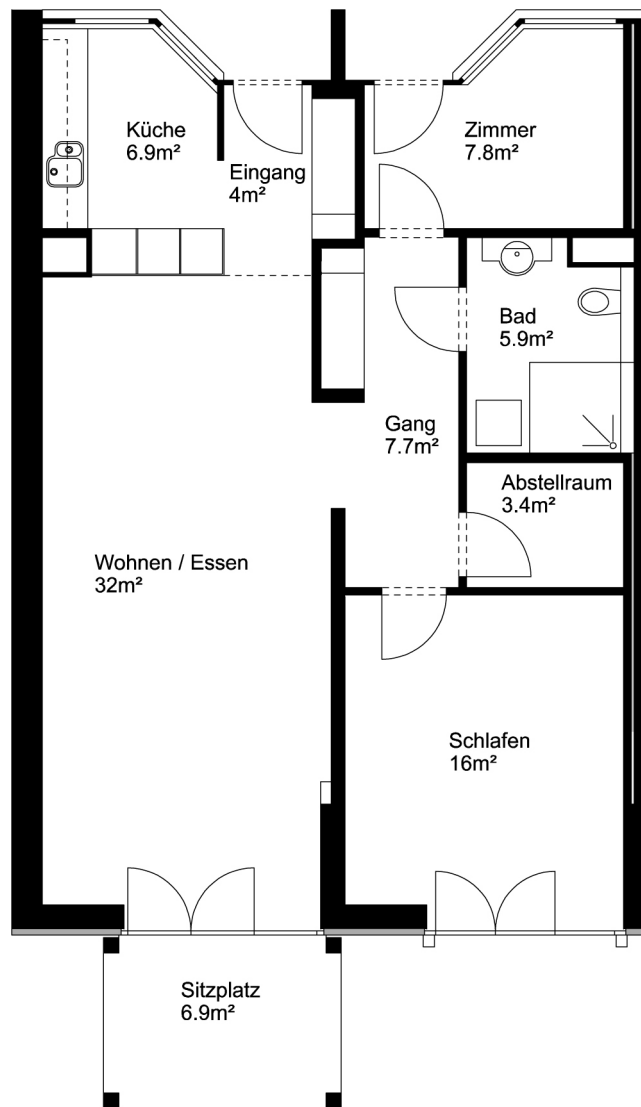

Seniorenwohnungen Chreesegge

Eichenweg, Unterenfelden

Haus: 16

Wohnung: 3.5 Zimmer EG 83.7m²

Mst.: 1 : 100

Notizen: