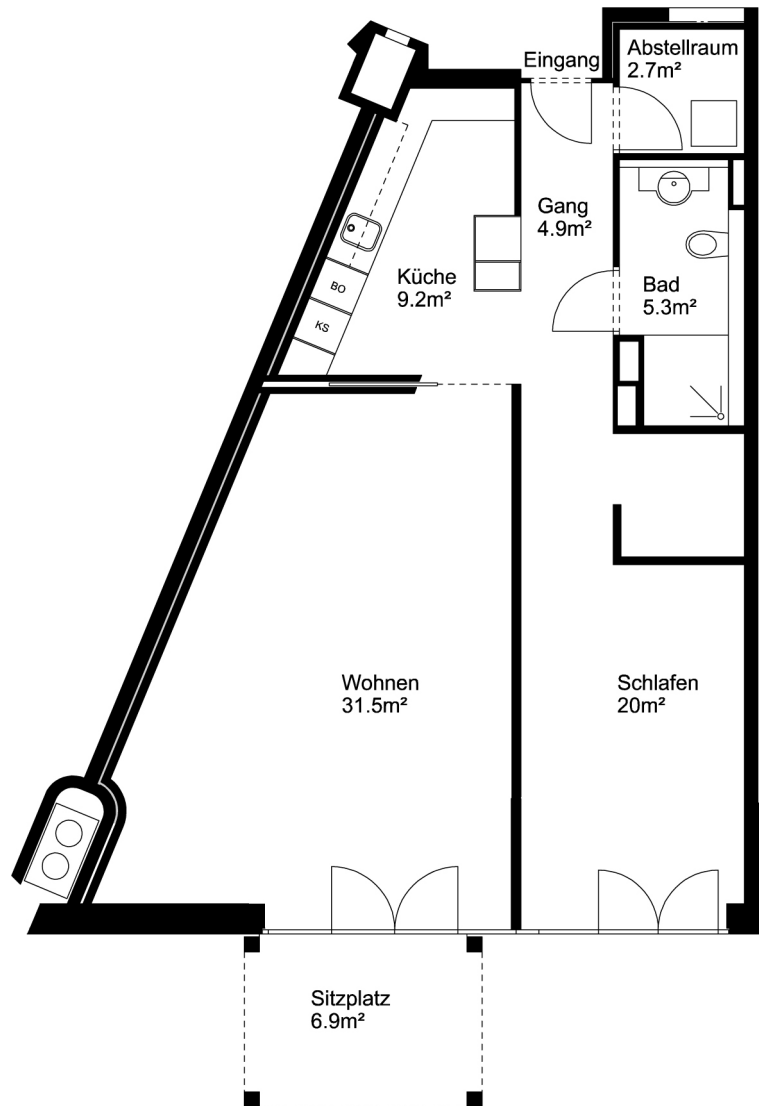

Haus: 16

Wohnung: 2.5 Zimmer EG 73.6m²

Mst.: 1 : 100

Notizen:

Seniorenwohnungen Chreesegge

Eichenweg, Unterenfelden

Haus: 16

Wohnung: 2.5 Zimmer EG 73.6m²

Notizen:

Möblierung zum selber ausschneiden und einsetzen im Plan

Sessel (85cm x 80cm)

Tischli gross
(75cm x 75cm)

Tischli klein
(50cm x 50cm)

Sideboard
(40cm x 220cm)

Sofa mit Recamiere
(80cm x 244cm x 153cm)

Sofa (80cm x 244cm)

Sofa (80cm x 224cm)

Bett (100cm x 200cm)

Doppelbett
(100cm x 200cm)

Esstisch (90cm x 190cm)

Esstisch rund (120cm)

Tisch rund (90cm)

Bürotisch (60cm x 120cm)

Schrank (60cm x 300cm)

Schrank (60cm x 200cm)

Raster zum selber ausschneiden (1 Feld = 50cm x 50cm)