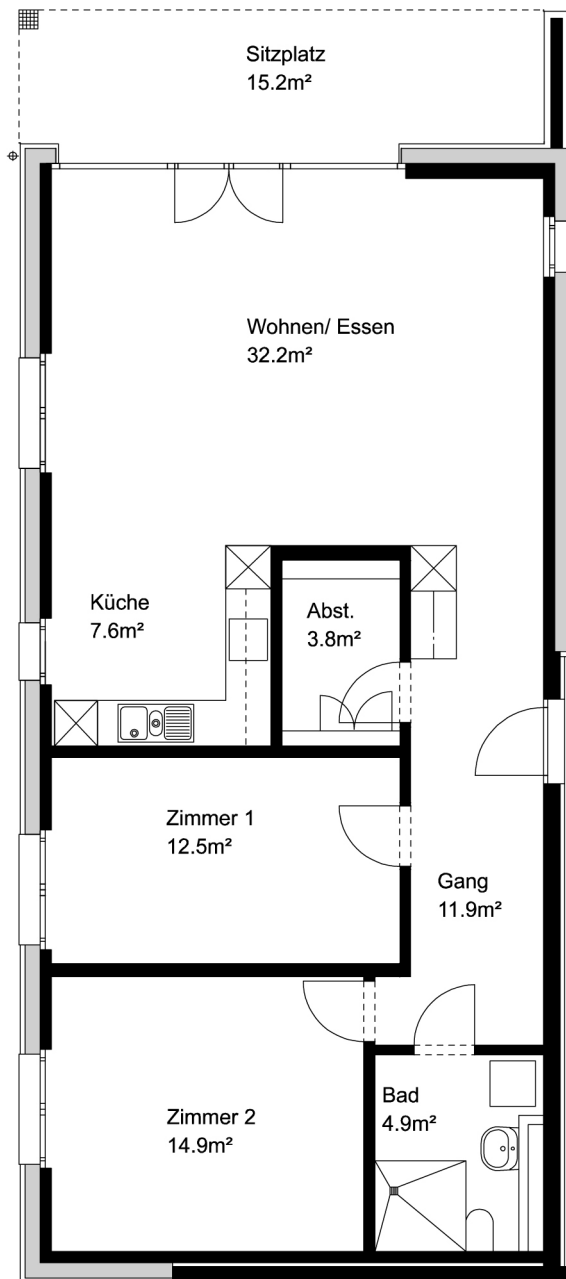

Seniorenwohnungen Chreesegge

Eichenweg, Unterenfelden

Haus: 12 + 14

Wohnung: 3 Zimmer EG 87.8m²

Mst.: 1 : 100

Notiz:

Seniorenwohnungen Chreesegge

Eichenweg, Unterenfelden

Haus: 12 + 14

Wohnung: 3 Zimmer OG 87.8m²

Mst.: 1 : 100

Notiz:

Seniorenwohnungen Chreesegge

Eichenweg, Unterenfelden

Haus: 12 + 14

Wohnung: 2 Zimmer EG, 70.3m²

Notizen:

Möblierung zum selber ausschneiden und einsetzen im Plan

Sessel (85cm x 80cm)

Tischli gross
(75cm x 75cm)

Tischli klein
(50cm x 50cm)

Sideboard
(40cm x 220cm)

Sofa mit Recamiere
(80cm x 244cm x 153cm)

Sofa (80cm x 244cm)

Sofa (80cm x 224cm)

Bett (100cm x 200cm)

Doppelbett
(100cm x 200cm)

Esstisch (90cm x 190cm)

Esstisch rund (120cm)

Tisch rund (90cm)

Bürotisch (60cm x 120cm)