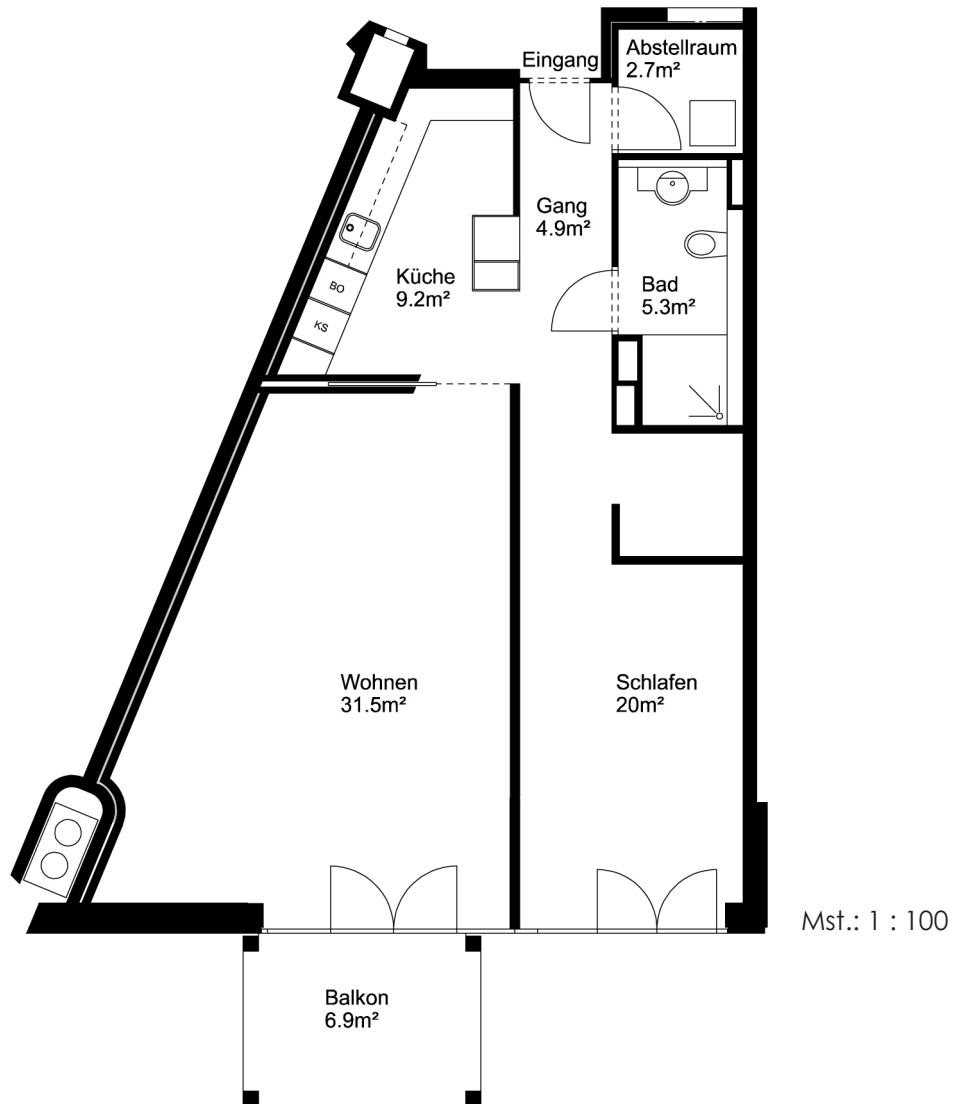

Seniorenwohnungen Chreesegge

Eichenweg, Unterenfelden

Haus: 16

Wohnung: 2.5 Zimmer OG 73.6m²

Notizen:

Seniorenwohnungen Chreesegge

Eichenweg, Unterenfelden

Haus: 16

Notizen:

Möblierung zum selber ausschneiden und einsetzen im Plan

Sessel (85cm x 80cm)

Tischli gross
(75cm x 75cm)

Tischli klein
(50cm x 50cm)

Sideboard
(40cm x 220cm)

Sofa mit Recamiere
(80cm x 244cm x 153cm)

Sofa (80cm x 244cm)

Sofa (80cm x 224cm)

Bett (100cm x 200cm)

Doppelbett
(100cm x 200cm)

Esstisch (90cm x 190cm)

Esstisch rund (120cm)

Tisch rund (90cm)

Bürotisch (60cm x 120cm)

Schrank (60cm x 300cm)

Schrank (60cm x 200cm)

Raster zum selber ausschneiden (1 Feld = 50cm x 50cm)