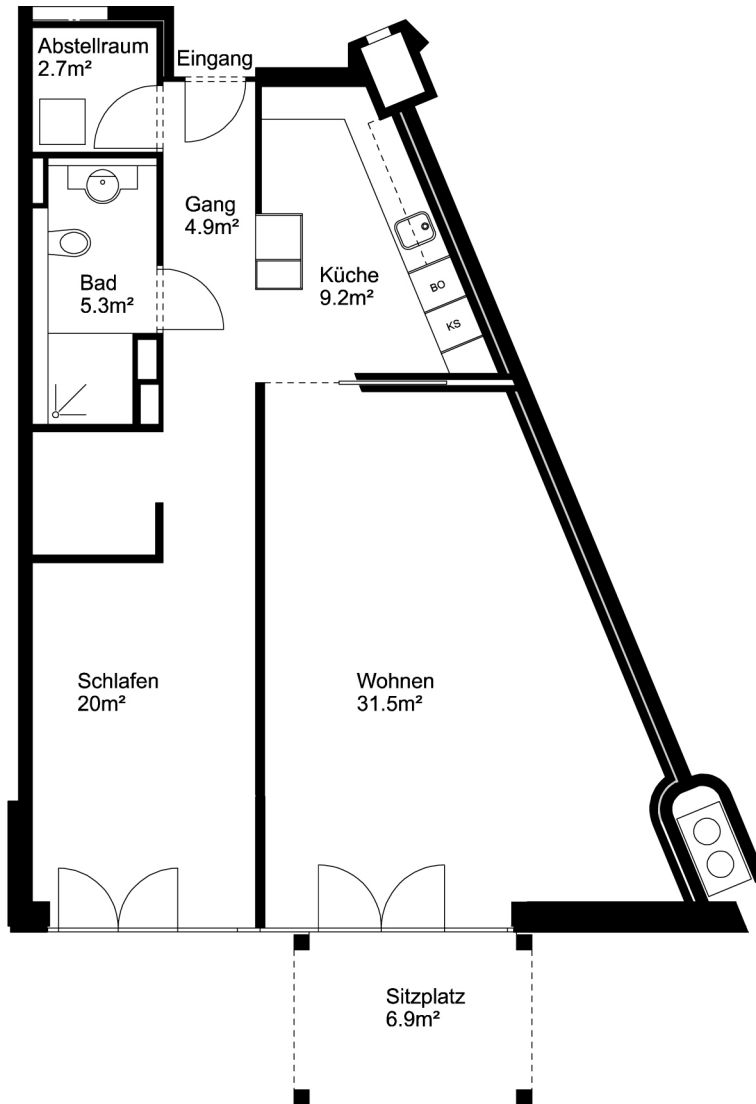

Seniorenwohnungen Chreesegge

Eichenweg, Unterenfelden

Haus: 16

Wohnung: 2.5 Zimmer EG 73.6m²

Mst.: 1 : 100

Notizen: