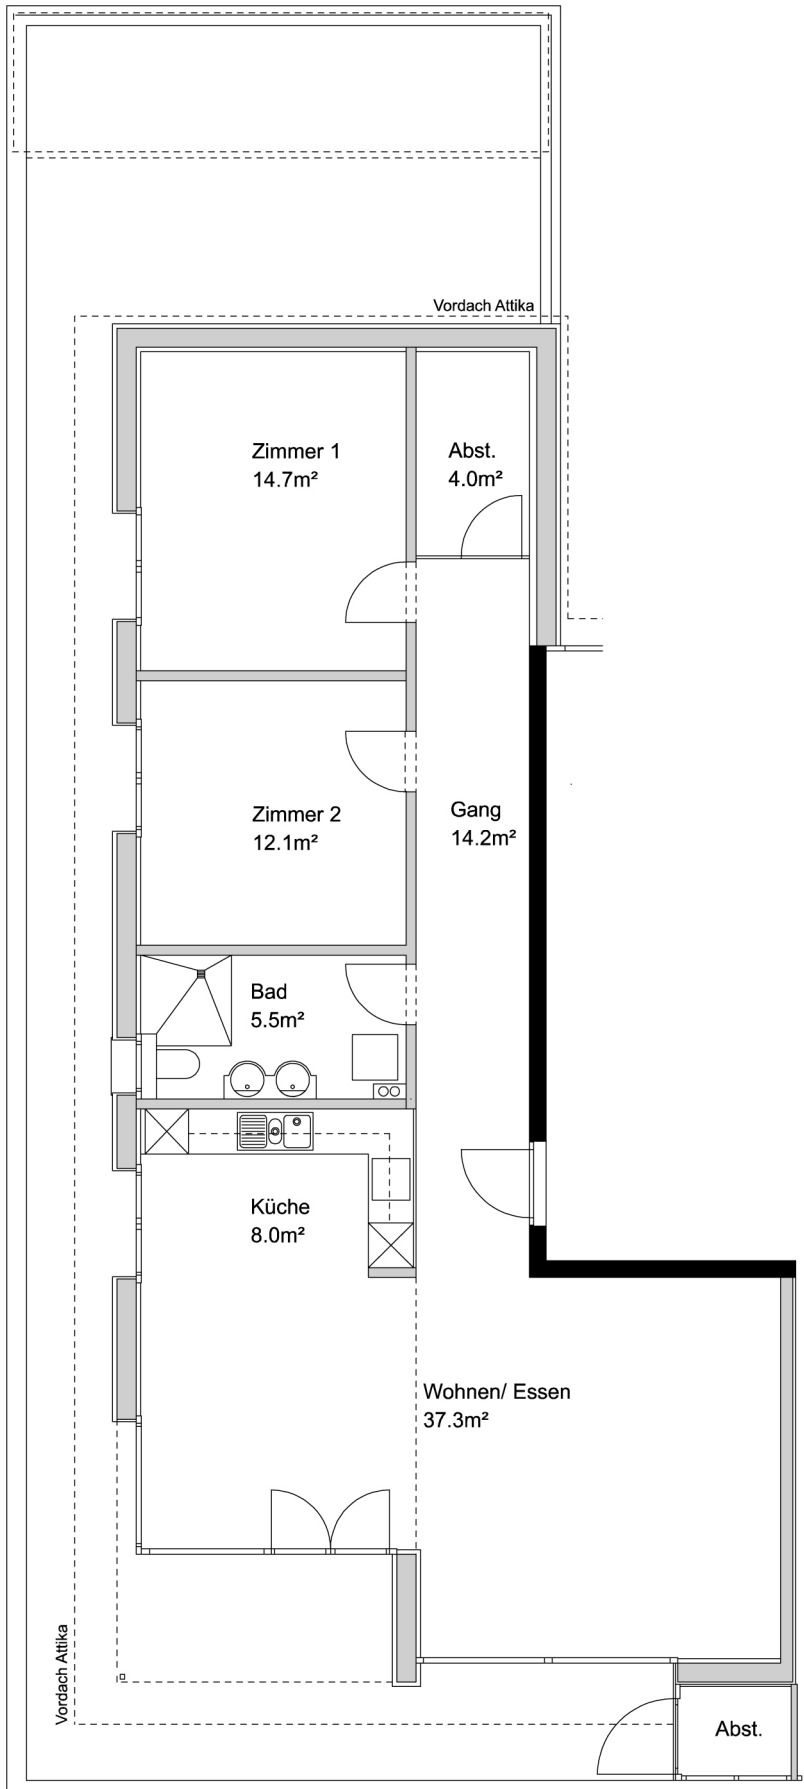

Seniorenwohnungen Chreesegge

Eichenweg, Unterenfelden

Haus: 12 + 14

Wohnung: 3,5 Zimmer Maisonette 95.8m²

Notizen:

Mst.: 1 : 100

Seniorenwohnungen Chreesegge

Eichenweg, Unterenfelden

Haus: 14

Wohnung: 2.5 Zimmern Maisonette 87.3m²

Mst.: 1 : 100

Notizen:

Seniorenwohnungen Chreesegge

Eichenweg, Unterenfelden

Haus: 12

Wohnung: 2,5 Zimmer Maisonette 70m²

Notizen:

Möblierung zum selber ausschneiden und einsetzen im Plan

Sessel (85cm x 80cm)

Tischli gross
(75cm x 75cm)

Tischli klein
(50cm x 50cm)

Sideboard
(40cm x 220cm)

Sofa mit Recamiere
(80cm x 244cm x 153cm)

Sofa (80cm x 244cm)

Sofa (80cm x 224cm)

Bett (100cm x 200cm)

Doppelbett
(100cm x 200cm)

Esstisch (90cm x 190cm)

Esstisch rund (120cm)

Tisch rund (90cm)

Bürotisch (60cm x 120cm)