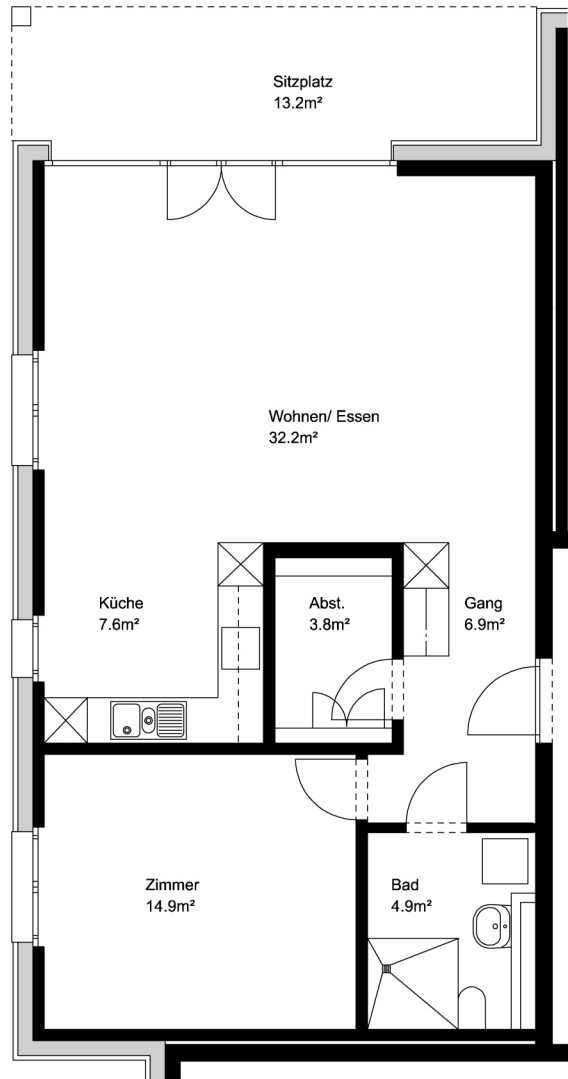

Haus: 12 + 14

Wohnung: 3 Zimmer OG 87.8m²

Mst.: 1 : 100

Notiz:

Seniorenwohnungen Chreesegge

Eichenweg, Unterenfelden

Haus: 12 + 14

Wohnung: 2 Zimmer EG, 70.3m²

Notizen:

Möblierung zum selber ausschneiden und einsetzen im Plan

Sessel (85cm x 80cm)

Tischli gross
(75cm x 75cm)

Tischli klein
(50cm x 50cm)

Sideboard
(40cm x 220cm)

Sofa mit Recamiere
(80cm x 244cm x 153cm)

Sofa (80cm x 244cm)

Sofa (80cm x 224cm)

Bett (100cm x 200cm)

Doppelbett
(100cm x 200cm)

Esstisch (90cm x 190cm)

Esstisch rund (120cm)

Tisch rund (90cm)

Bürotisch (60cm x 120cm)

Schrank (60cm x 300cm)

Schrank (60cm x 200cm)

Raster zum selber ausschneiden (1 Feld = 50cm x 50cm)