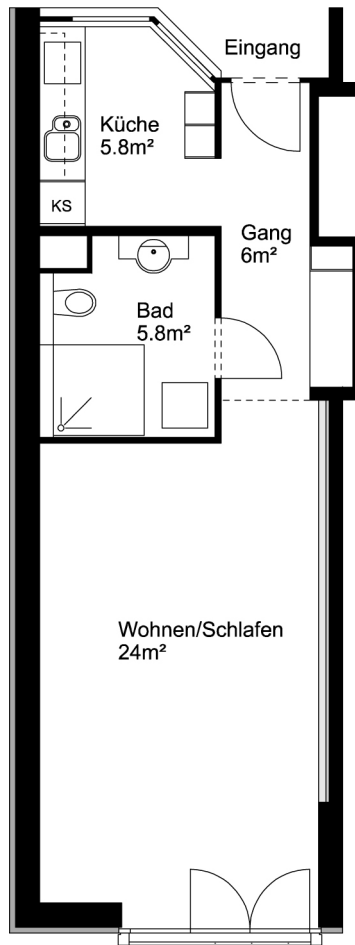

Seniorenwohnungen Chreesegge

Eichenweg, Unterenfelden

Haus: 16

Wohnung: 1.5 Zimmer OG 41.6m²

Mst.: 1 : 100

Notizen: